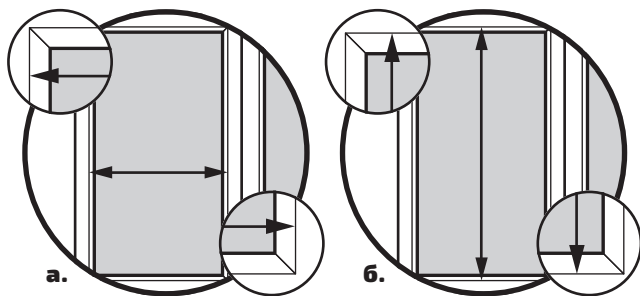

ГОРИЗОНТАЛЬНЫЕ ЖАЛЮЗИ
ИНСТРУКЦИЯ ПО ЗАМЕРУ НА ОКНО С ПЛАСТИКОВОЙ РАМОЙ

Для измерений рекомендуется использовать рулетку с металлической линейкой.

1. ЗАМЕР ГЛУХОЙ РАМЫ

Рама не открывается (без ручки).

Замеряем ширину

от внешнего края одного штапика профиля до внешнего края другого штапика профиля

_____ СМ

Замеряем высоту

от внешнего края верхнего штапика до внешнего края нижнего штапика

_____ СМ

+4см

_____ СМ

2. ЗАМЕР ПОВОРОТНО-ОТКИДНОЙ РАМЫ

Рама, которую можно открывать.

Замеряем ширину

от внешнего края одного штапика профиля до внешнего края другого штапика профиля

_____ СМ

Замеряем высоту

от внешнего края верхнего штапика до внешнего края нижнего штапика