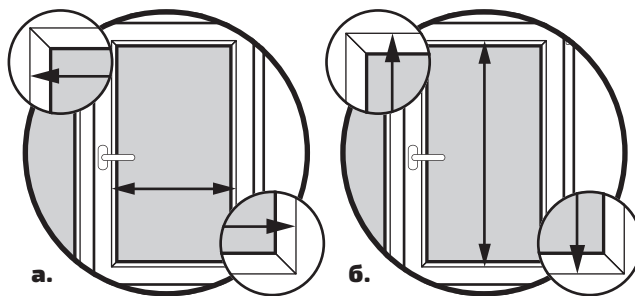

от внешнего края одного штапика профиля до внешнего края другого штапика профиля

_____ СМ

Замеряем высоту

от внешнего края верхнего штапика до внешнего края нижнего штапика

_____ СМ

+4см

_____ СМ

2. ЗАМЕР ПОВОРОТНО-ОТКИДНОЙ РАМЫ

Рама, которую можно открывать.

Замеряем ширину

от внешнего края одного штапика профиля до внешнего края другого штапика профиля

_____ СМ

Замеряем высоту

от внешнего края верхнего штапика до внешнего края нижнего штапика