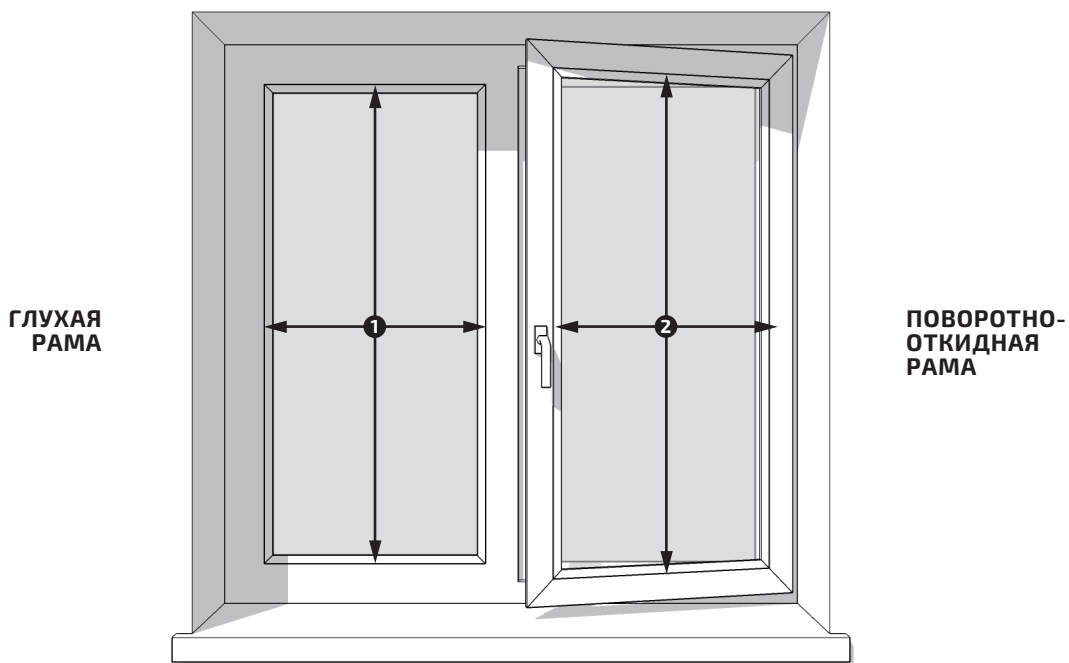

ГОРИЗОНТАЛЬНЫЕ ЖАЛЮЗИ
ИНСТРУКЦИЯ ПО ЗАМЕРУ НА ОКНО С ПЛАСТИКОВОЙ РАМОЙ

Для измерений рекомендуется использовать рулетку с металлической линейкой.

1. ЗАМЕР ГЛУХОЙ РАМЫ

Рама не открывается (без ручки).

Замеряем ширину